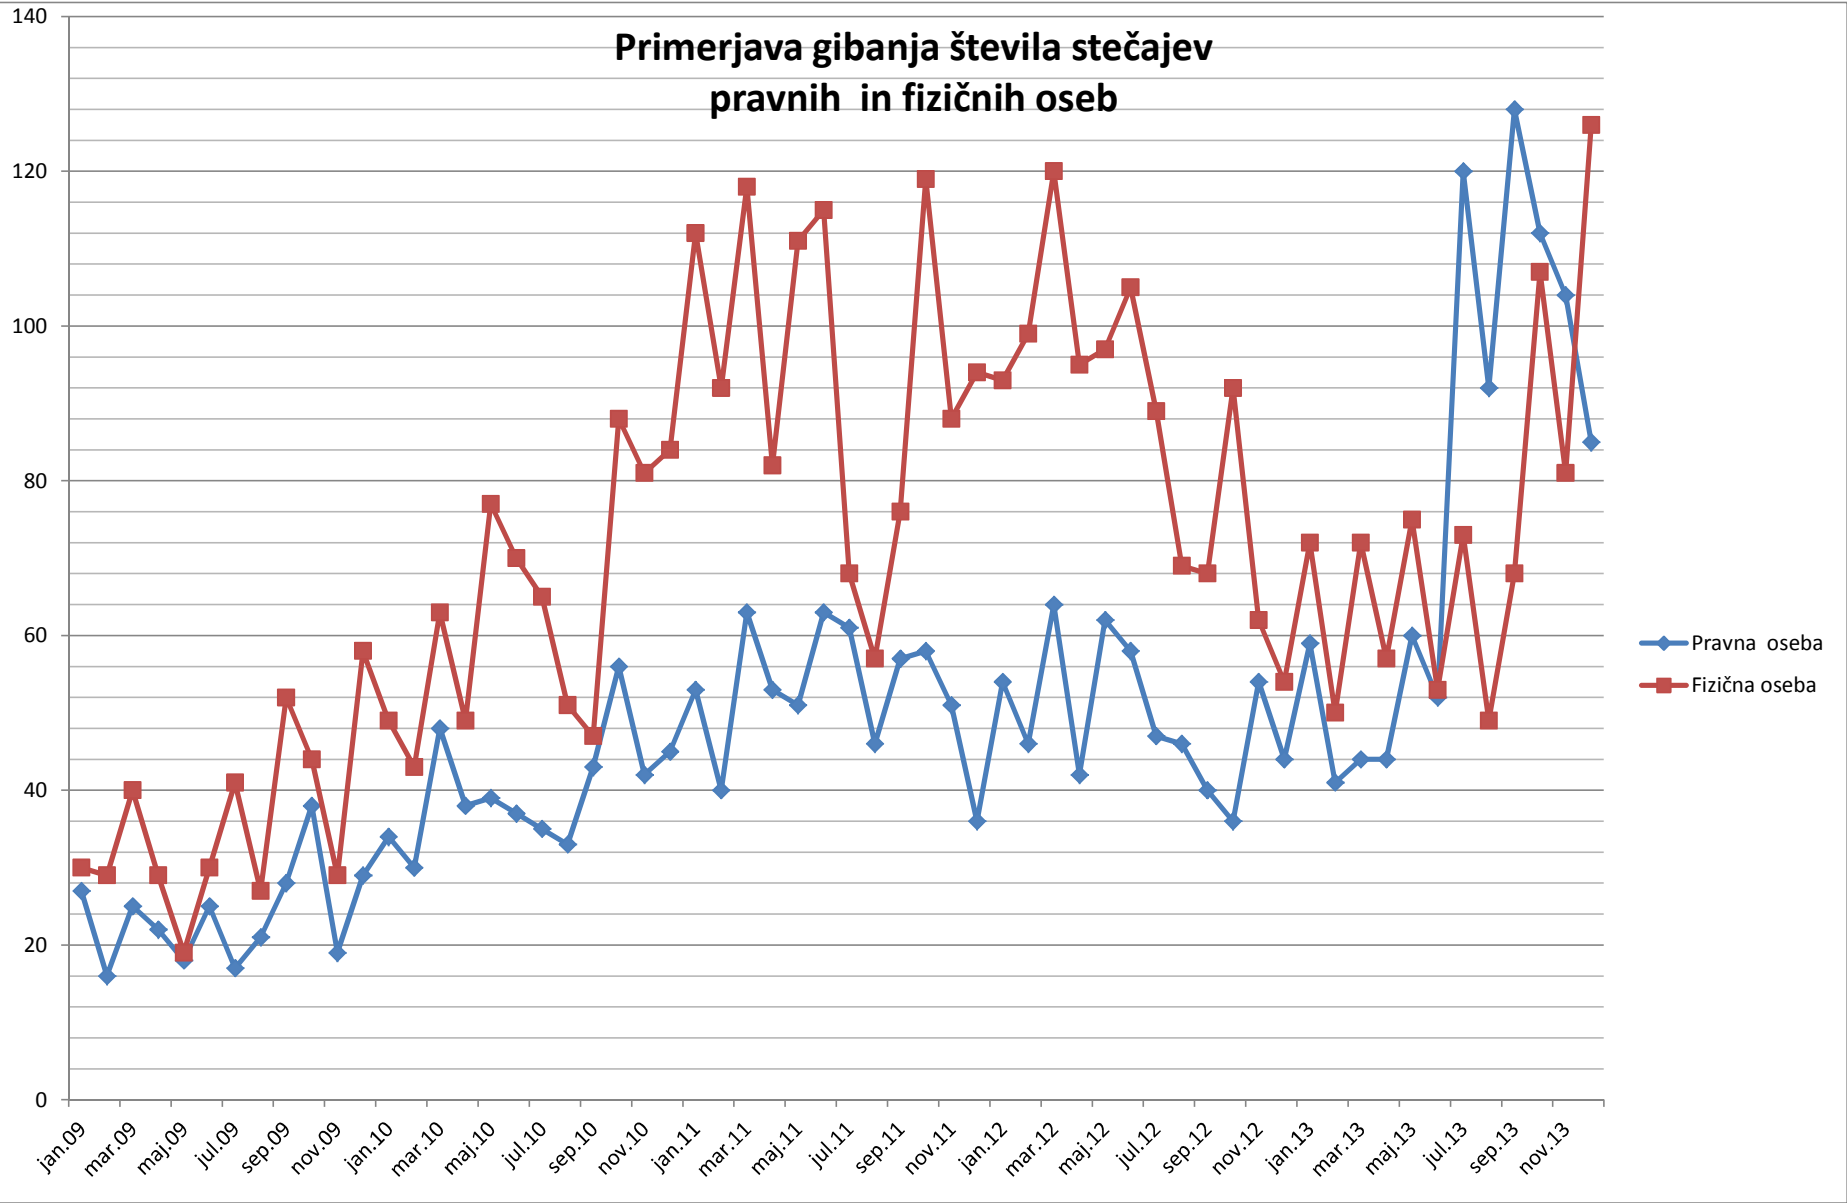

Primerjava gibanja števila stečajev po letih
(januar 2009- december 2013)

Osebni stečaji po mesecih (januar 2009 - januar 2014)

Število stečajev pravnih oseb po mesecih (januar 2009 - januar 2014)

Primerjava gibanja števila stečajev pravnih in fizičnih oseb

Število prisilnih poravnav po mesecih (jan 2009-januar 2014) - vključno z PPP

PO	53	40	63	53	51	63	61	46	57	58	51	36	632
FO	112	92	118	82	111	115	68	57	76	119	88	94	1132
PP	11	4	8	5	3	2	1	2	2	2	1	1	42
SZ	0	1	2	1	2	0	2	3	1	1	1	1	15