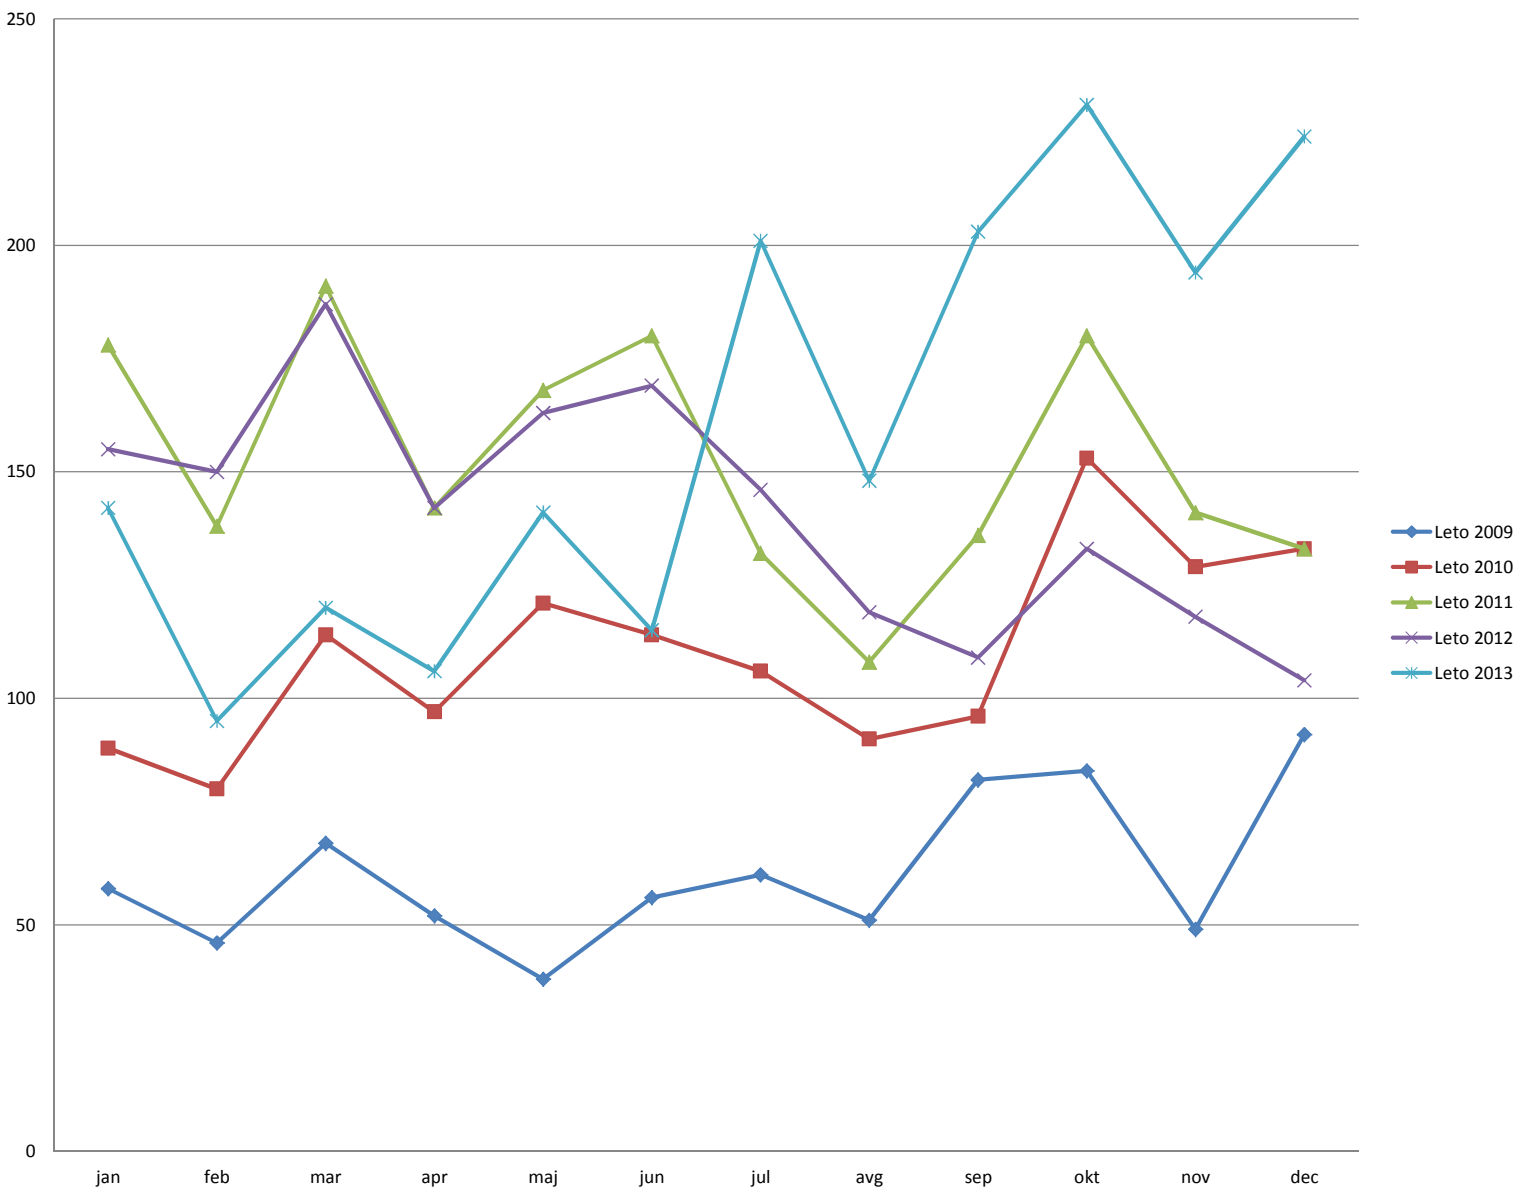

Primerjava gibanja števila stečajev po letih
(januar 2009- december 2013)

Osebni stečaji po mesecih (januar 2009 - januar 2014)

Število stečajev pravnih oseb po mesecih (januar 2009 - januar 2014)

Primerjava gibanja števila stečajev pravnih in fizičnih oseb

Število prisilnih poravnav po mesecih (jan 2009-januar 2014) - vključno z PPP

PO	53	40	63	53	51	63	61	46	57	58	51	36	632
FO	112	92	118	82	111	115	68	57	76	119	88	94	1132
PP	11	4	8	5	3	2	1	2	2	2	1	1	42
SZ	0	1	2	1	2	0	2	3	1	1	1	1	15

2010	jan	feb	mar	apr	maj	jun	jul	avg	sep	okt	nov	dec	Skupaj
PO	34	30	48	38	39	37	35	33	43	56	42	45	480
FO	49	43	63	49	77	70	65	51	47	88	81	84	767
PP	1	3	1	5	3	1	4	1	5	3	5	3	35
SZ	3	3	2	4	2	4	2	5	1	4	0	0	30

2009	jan	feb	mar	apr	maj	jun	jul	avg	sep	okt	nov	dec	Skupaj
PO	27	16	25	22	18	25	17	21	28	38	19	29	285
FO	30	29	40	29	19	30	41	27	52	44	29	58	428
PP	1	0	1	0	0	1	3	1	1	2	1	3	14
SZ	0	1	2	0	1	0	0	1	1	2	1	2	11