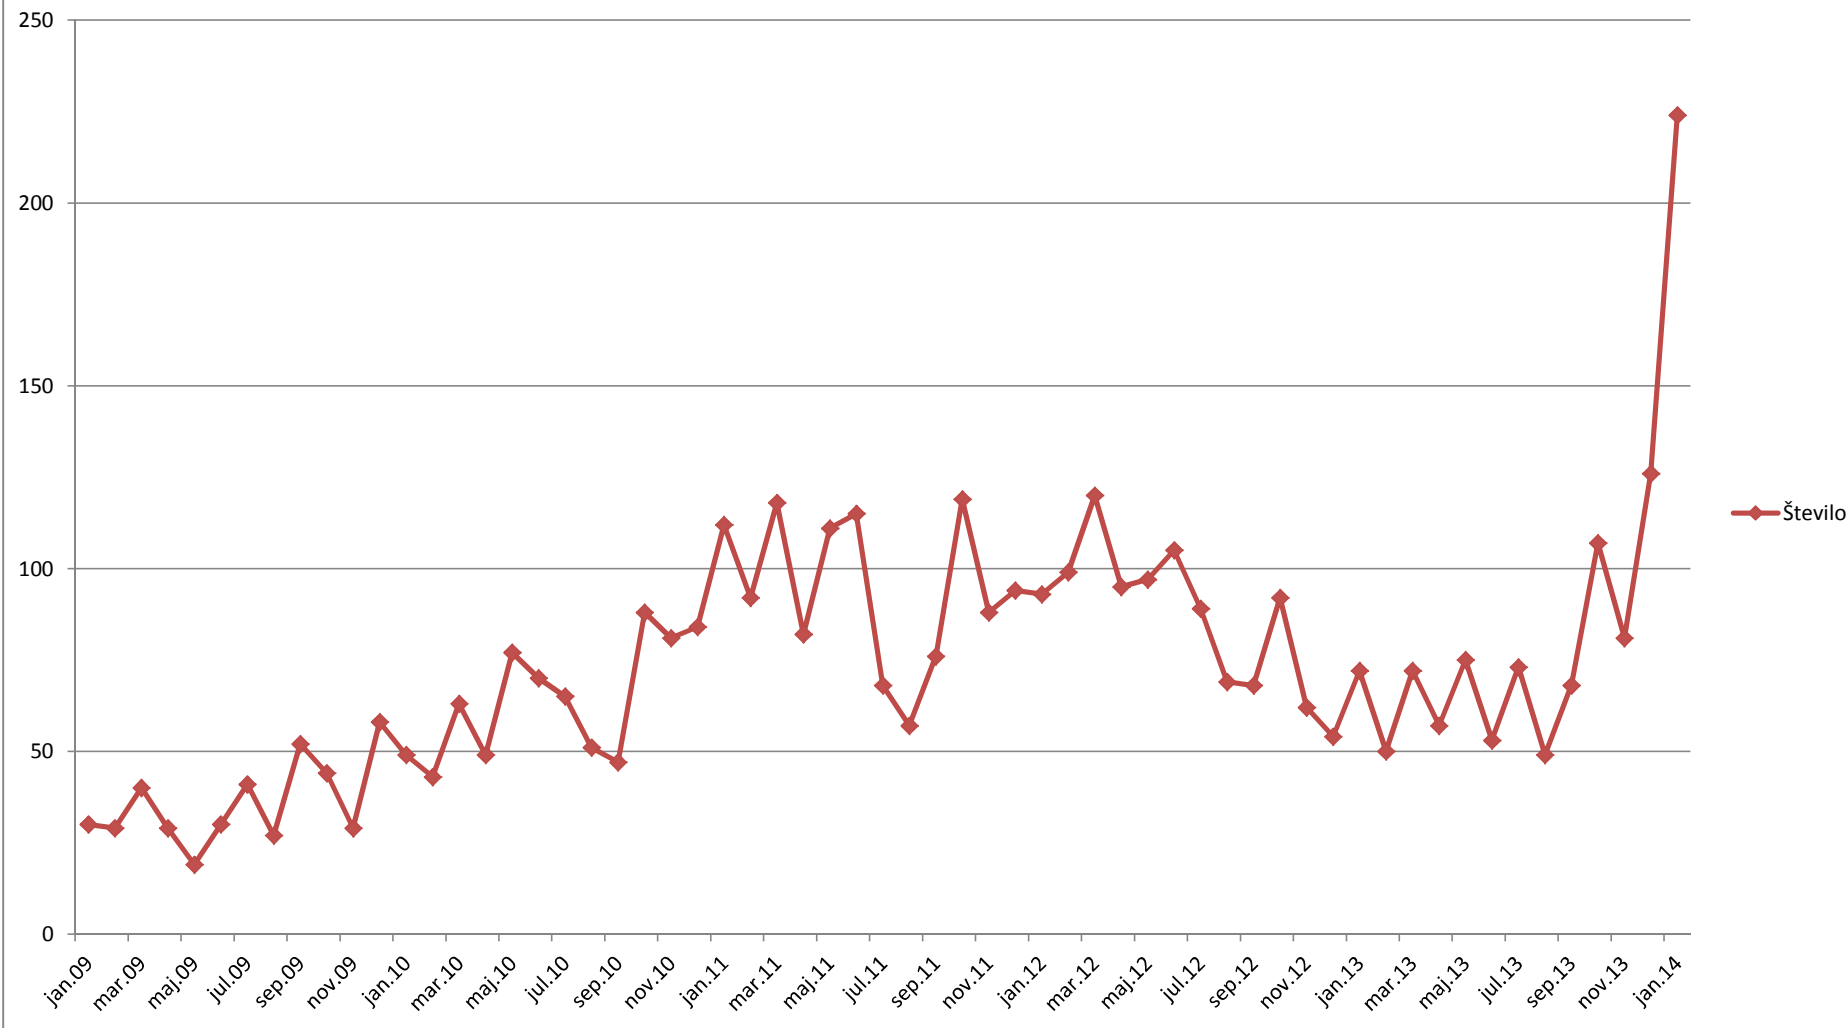

Primerjava gibanja števila stečajev po letih
(januar 2009- december 2013)

Osebni stečaji po mesecih (januar 2009 - januar 2014)

Število stečajev pravnih oseb po mesecih (januar 2009 - januar 2014)

Primerjava gibanja števila stečajev pravnih in fizičnih oseb

Število prisilnih poravnav po mesecih (jan 2009-januar 2014) - vključno z PPP

PO	53	40	63	53	51	63	61	46	57	58	51	36	632
FO	112	92	118	82	111	115	68	57	76	119	88	94	1132
PP	11	4	8	5	3	2	1	2	2	2	1	1	42
SZ	0	1	2	1	2	0	2	3	1	1	1	1	15

2010	jan	feb	mar	apr	maj	jun	jul	avg	sep	okt	nov	dec	Skupaj
PO	34	30	48	38	39	37	35	33	43	56	42	45	480
FO	49	43	63	49	77	70	65	51	47	88	81	84	767
PP	1	3	1	5	3	1	4	1	5	3	5	3	35
SZ	3	3	2	4	2	4	2	5	1	4	0	0	30