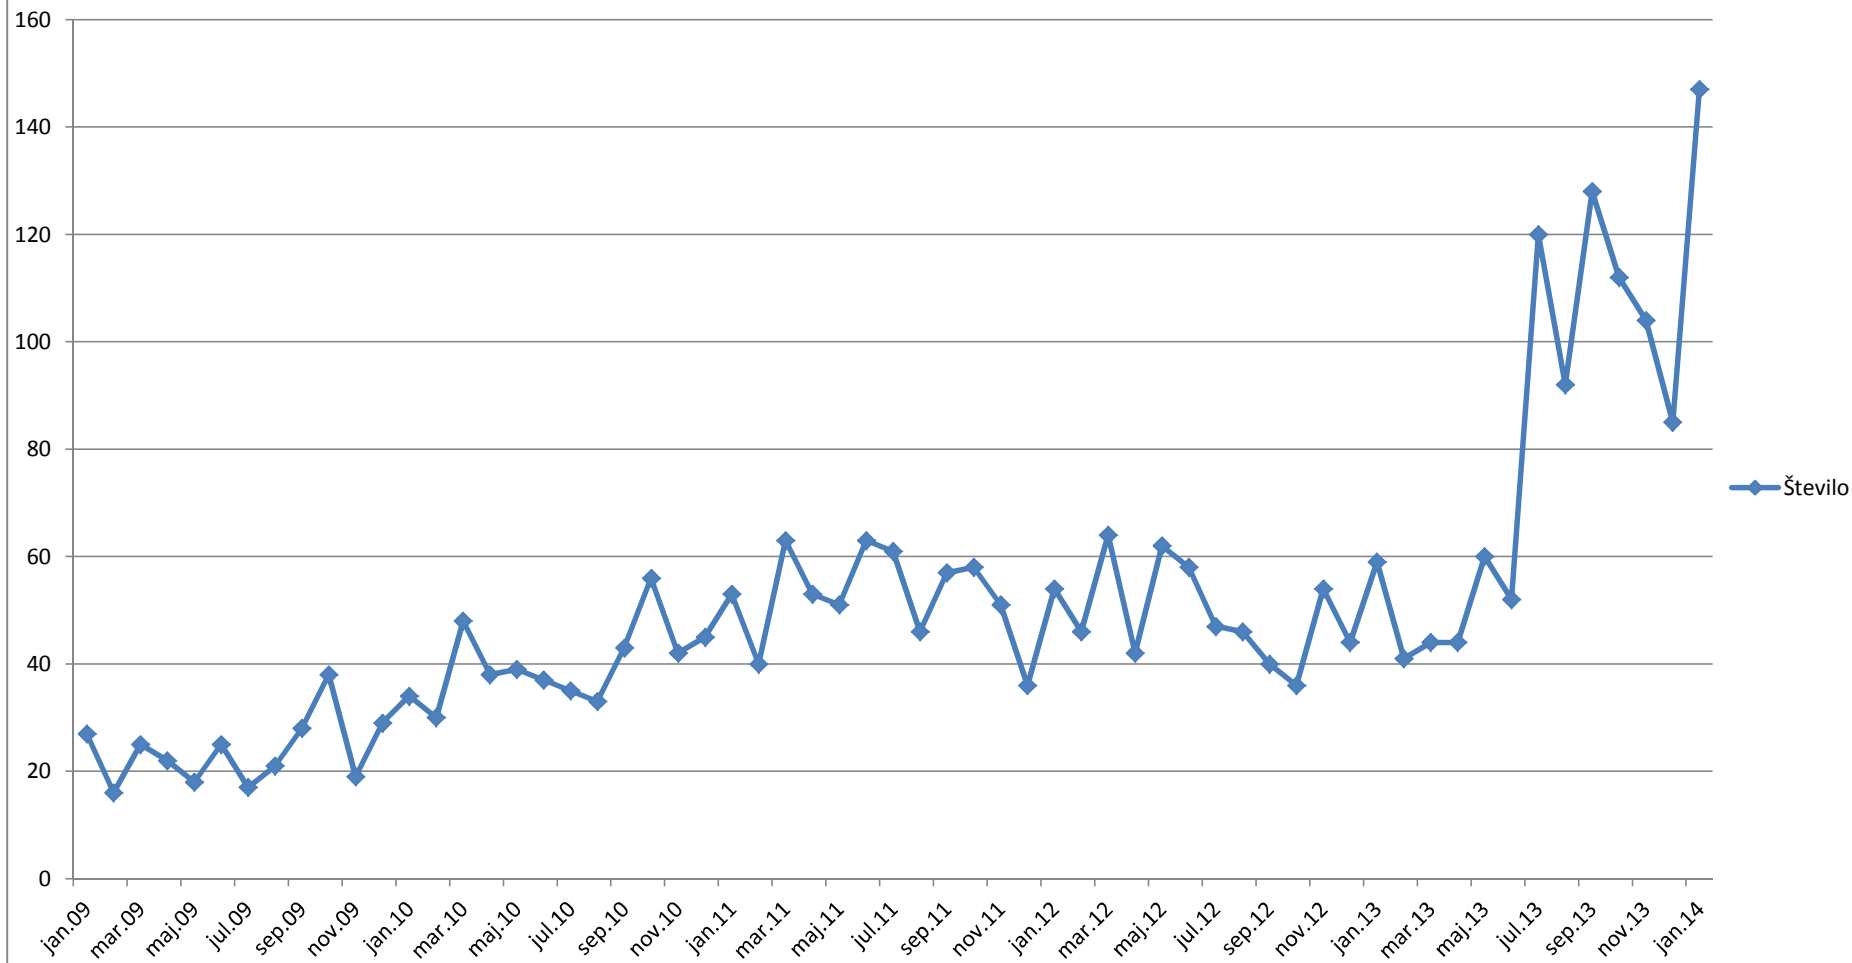

Primerjava gibanja števila stečajev po letih
(januar 2009- december 2013)

Osebni stečaji po mesecih (januar 2009 - januar 2014)

Število stečajev pravnih oseb po mesecih (januar 2009 - januar 2014)

Primerjava gibanja števila stečajev pravnih in fizičnih oseb

Število prisilnih poravnav po mesecih (jan 2009-januar 2014) - vključno z PPP

PO	53	40	63	53	51	63	61	46	57	58	51	36	632
FO	112	92	118	82	111	115	68	57	76	119	88	94	1132
PP	11	4	8	5	3	2	1	2	2	2	1	1	42
SZ	0	1	2	1	2	0	2	3	1	1	1	1	15

2010	jan	feb	mar	apr	maj	jun	jul	avg	sep	okt	nov	dec	Skupaj
PO	34	30	48	38	39	37	35	33	43	56	42	45	480
FO	49	43	63	49	77	70	65	51	47	88	81	84	767
PP	1	3	1	5	3	1	4	1	5	3	5	3	35
SZ	3	3	2	4	2	4	2	5	1	4	0	0	30