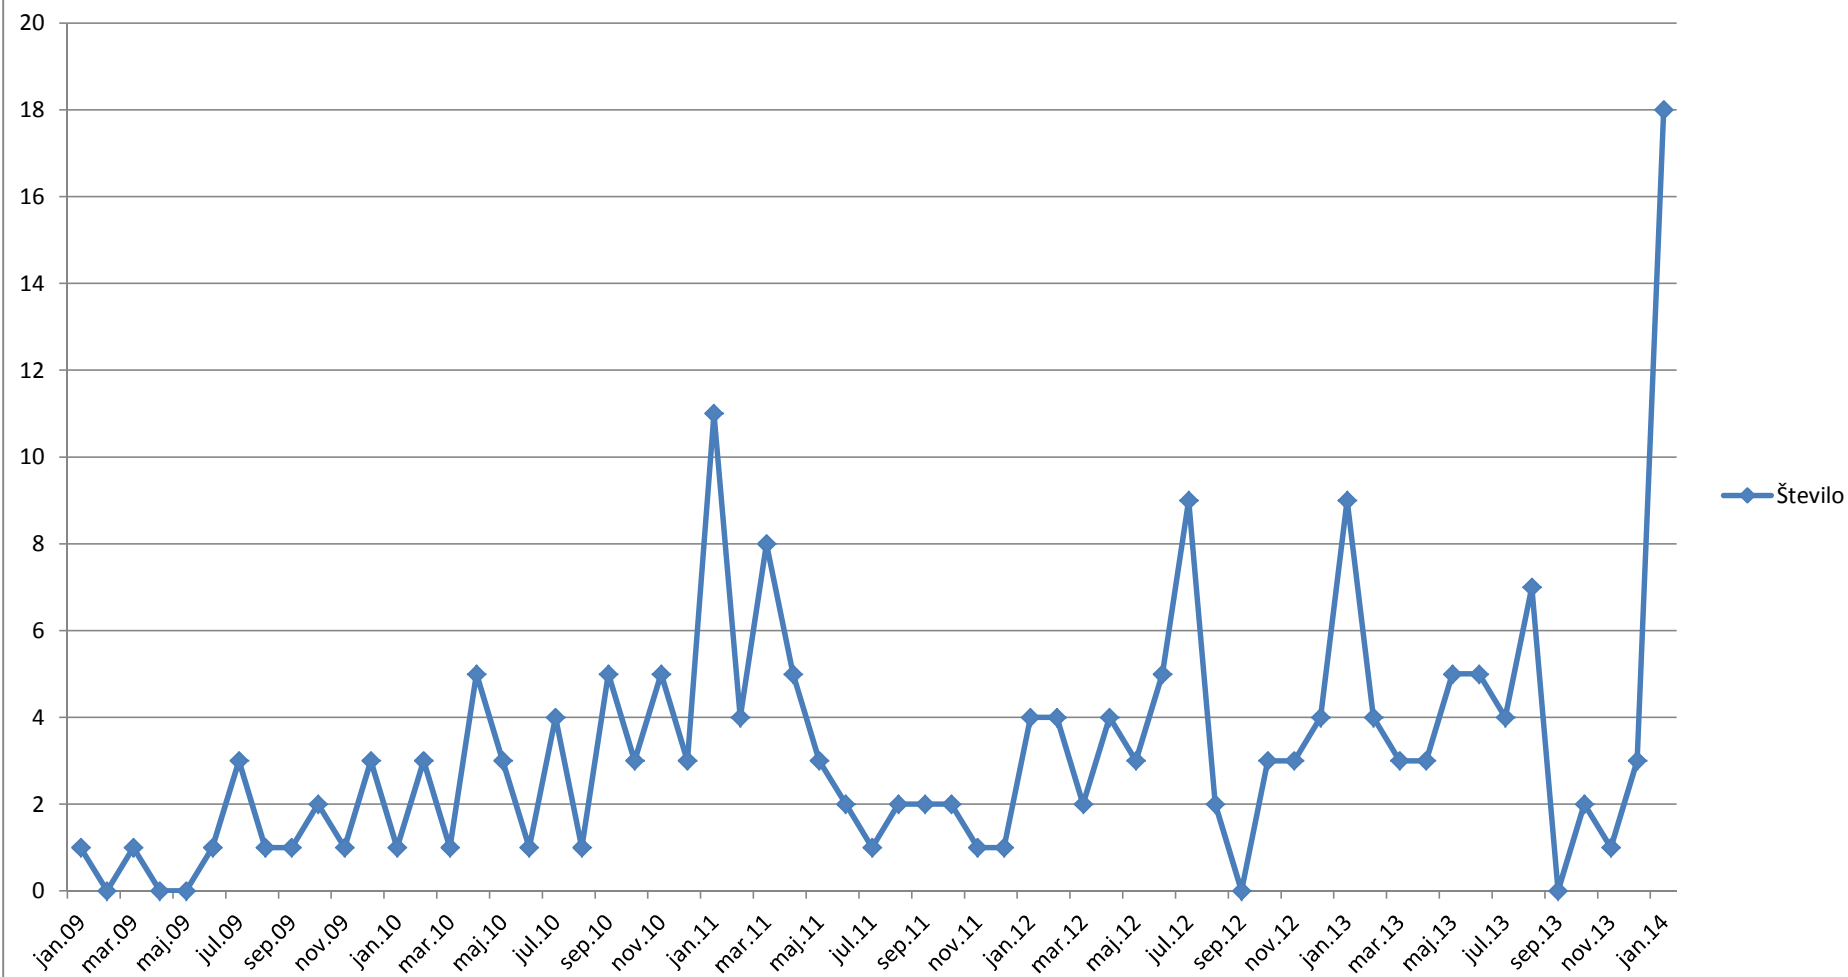

Primerjava gibanja števila stečajev po letih
(januar 2009- december 2013)

Osebni stečaji po mesecih (januar 2009 - januar 2014)

Število stečajev pravnih oseb po mesecih (januar 2009 - januar 2014)

Primerjava gibanja števila stečajev pravnih in fizičnih oseb

Število prisilnih poravnav po mesecih (jan 2009-januar 2014) - vključno z PPP

PO	53	40	63	53	51	63	61	46	57	58	51	36	632
FO	112	92	118	82	111	115	68	57	76	119	88	94	1132
PP	11	4	8	5	3	2	1	2	2	2	1	1	42
SZ	0	1	2	1	2	0	2	3	1	1	1	1	15

2010	jan	feb	mar	apr	maj	jun	jul	avg	sep	okt	nov	dec	Skupaj
PO	34	30	48	38	39	37	35	33	43	56	42	45	480
FO	49	43	63	49	77	70	65	51	47	88	81	84	767
PP	1	3	1	5	3	1	4	1	5	3	5	3	35
SZ	3	3	2	4	2	4	2	5	1	4	0	0	30